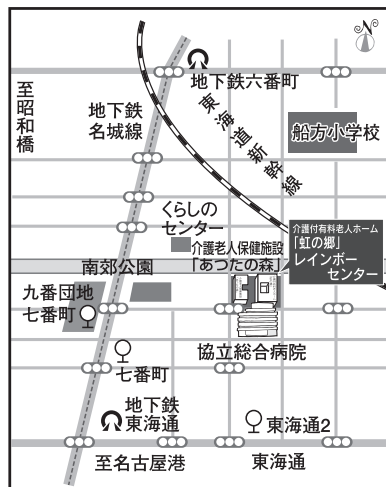

3月～6月国内旅行・海外旅行

- ●ディズニーリゾート・沖縄・北海道への旅行 ●宿泊
- ●海外バックツアー／■自動車保険 ■火災保険

停止中

愛知県知事登録旅行業 第3-782号

エム・アイ・エストラベル

☎651-7460 レインボーセンター1F

講座のニュースとお願い

表紙の絵は薬師寺智子先生の作品です。

- ◎李麗先生の「中国語会話／水曜」と野間美子先生の「複音ハーモニカ」を大募集します。金珠実先生の「韓国語会話」も同様です。
- ◎4月～6月(第125期)の講座を受講されない方は、3月31日までに受付へお知らせ下さい。

講座のお申込みは

- ●申込書に記入し、レインボーセンター内1階受付へお出し下さい。その際、預金口座振替依頼書にご記入いただきますので、金融機関(銀行・郵便局等)の預金通帳とお届け印をご持参下さるようお願いいたします。
- ●受講料(消費税込)のお支払は、上記にありますように皆様の預金口座から引落し(口座振替)の方式となっております。4月・5月・6月の27日頃に $\frac{1}{3}$ ずつ引落しさせていただきます。途中でやめられても1期(3ヶ月)分の受講料をいただきます。
- ●教材費等が別途必要な講座もあります。その費用は講師の先生に直接お支払い下さい。
- ●みなと医療生協の組合員でない方は、受講料が1回につき110円プラスになります。
- ●入会金は不要です。受講料は原則としてお返しできません。
- ●講座によっては、すでに定員に達しているものがあります。なお、お申込み人数が少ない場合開講できないこともあります。
- ●レインボーセンターの北側に有料駐車場(計97台)があります。

受付時間 月・金 9:00～17:00 火・水・木 9:00～17:00 土 9:00～12:00

お申込み・お問合せは ☎651-7460 (株)エムアイエス企画へ
〒456-0057 熱田区五番町3-6 レインボーセンター1F

講座の申込書

2022年4月～6月(第125期)

申込日: 月 日

講座名: (曜日 : ~) 講座No.

氏名: (子供の名前: 歳) 受講者No.

住所: 電話

受講料: 円 初・再 / 組合員 (No.) ・ 一般