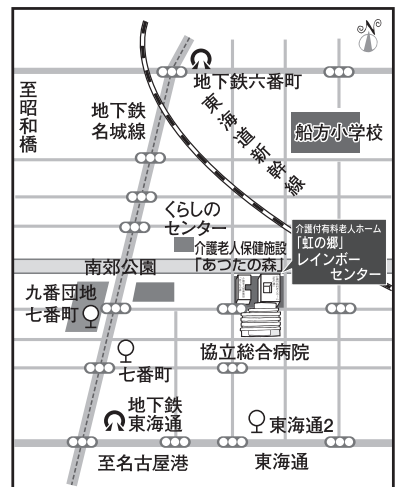

12月～3月国内旅行・海外旅行

- ●ディズニーリゾート・沖縄・北海道への旅行 ●宿泊
- ●海外バックツアー／■自動車保険 ■火災保険

停止中

愛知県知事登録旅行業 第3-782号

エム・アイ・エストラベル

☎651-7460 レインボーセンター1F

講座のニュースとお願い

表紙の絵は薬師寺智子先生の作品です。

- ◎12月30日～1月3日の期間は、年末年始の休みです。
- ◎李麗先生の「中国語会話／水曜」と野間美子先生の「複音ハーモニカ」を大募集します。金珠実先生の「韓国語会話」と羽柴亜紀先生の「パン作り(金曜)」も同様です。
- ◎1月～3月(第124期)の講座を受講されない方は、12月29日までに受付へお知らせ下さい。

講座のお申込みは

- ●申込書に記入し、レインボーセンター内1階受付へお出し下さい。その際、預金口座振替依頼書にご記入いただきますので、金融機関(銀行・郵便局等)の預金通帳とお届け印をご持参下さるようお願いいたします。
- ●受講料(消費税込)のお支払は、上記にありますように皆様の預金口座から引落し(口座振替)の方式となっております。1月・2月・3月の27日頃に $\frac{1}{3}$ ずつ引落しさせていただきます。途中でやめられても1期(3ヶ月)分の受講料をいただきます。
- ●教材費等が別途必要な講座もあります。その費用は講師の先生に直接お支払い下さい。
- ●みなと医療生協の組合員でない方は、受講料が1回につき110円プラスになります。
- ●入会金は不要です。受講料は原則としてお返しできません。
- ●講座によっては、すでに定員に達しているものがあります。なお、お申込み人数が少ない場合開講できないこともあります。
- ●レインボーセンターの北側に有料駐車場(計97台)があります。

受付時間 月・金 9:00～17:00 火・水・木 9:00～17:00 土 9:00～12:00

お申込み・お問合せは ☎651-7460 (株)エムアイエス企画へ
〒456-0057 熱田区五番町3-6 レインボーセンター1F

講座の申込書

2022年1月～3月(第124期)

申込日: 月 日

講座名: (曜日 : ~) 講座No.

氏名: (子供の名前: 歳) 受講者No.

住所: 電話

受講料: 円 初・再 / 組合員 (No.) ・ 一般